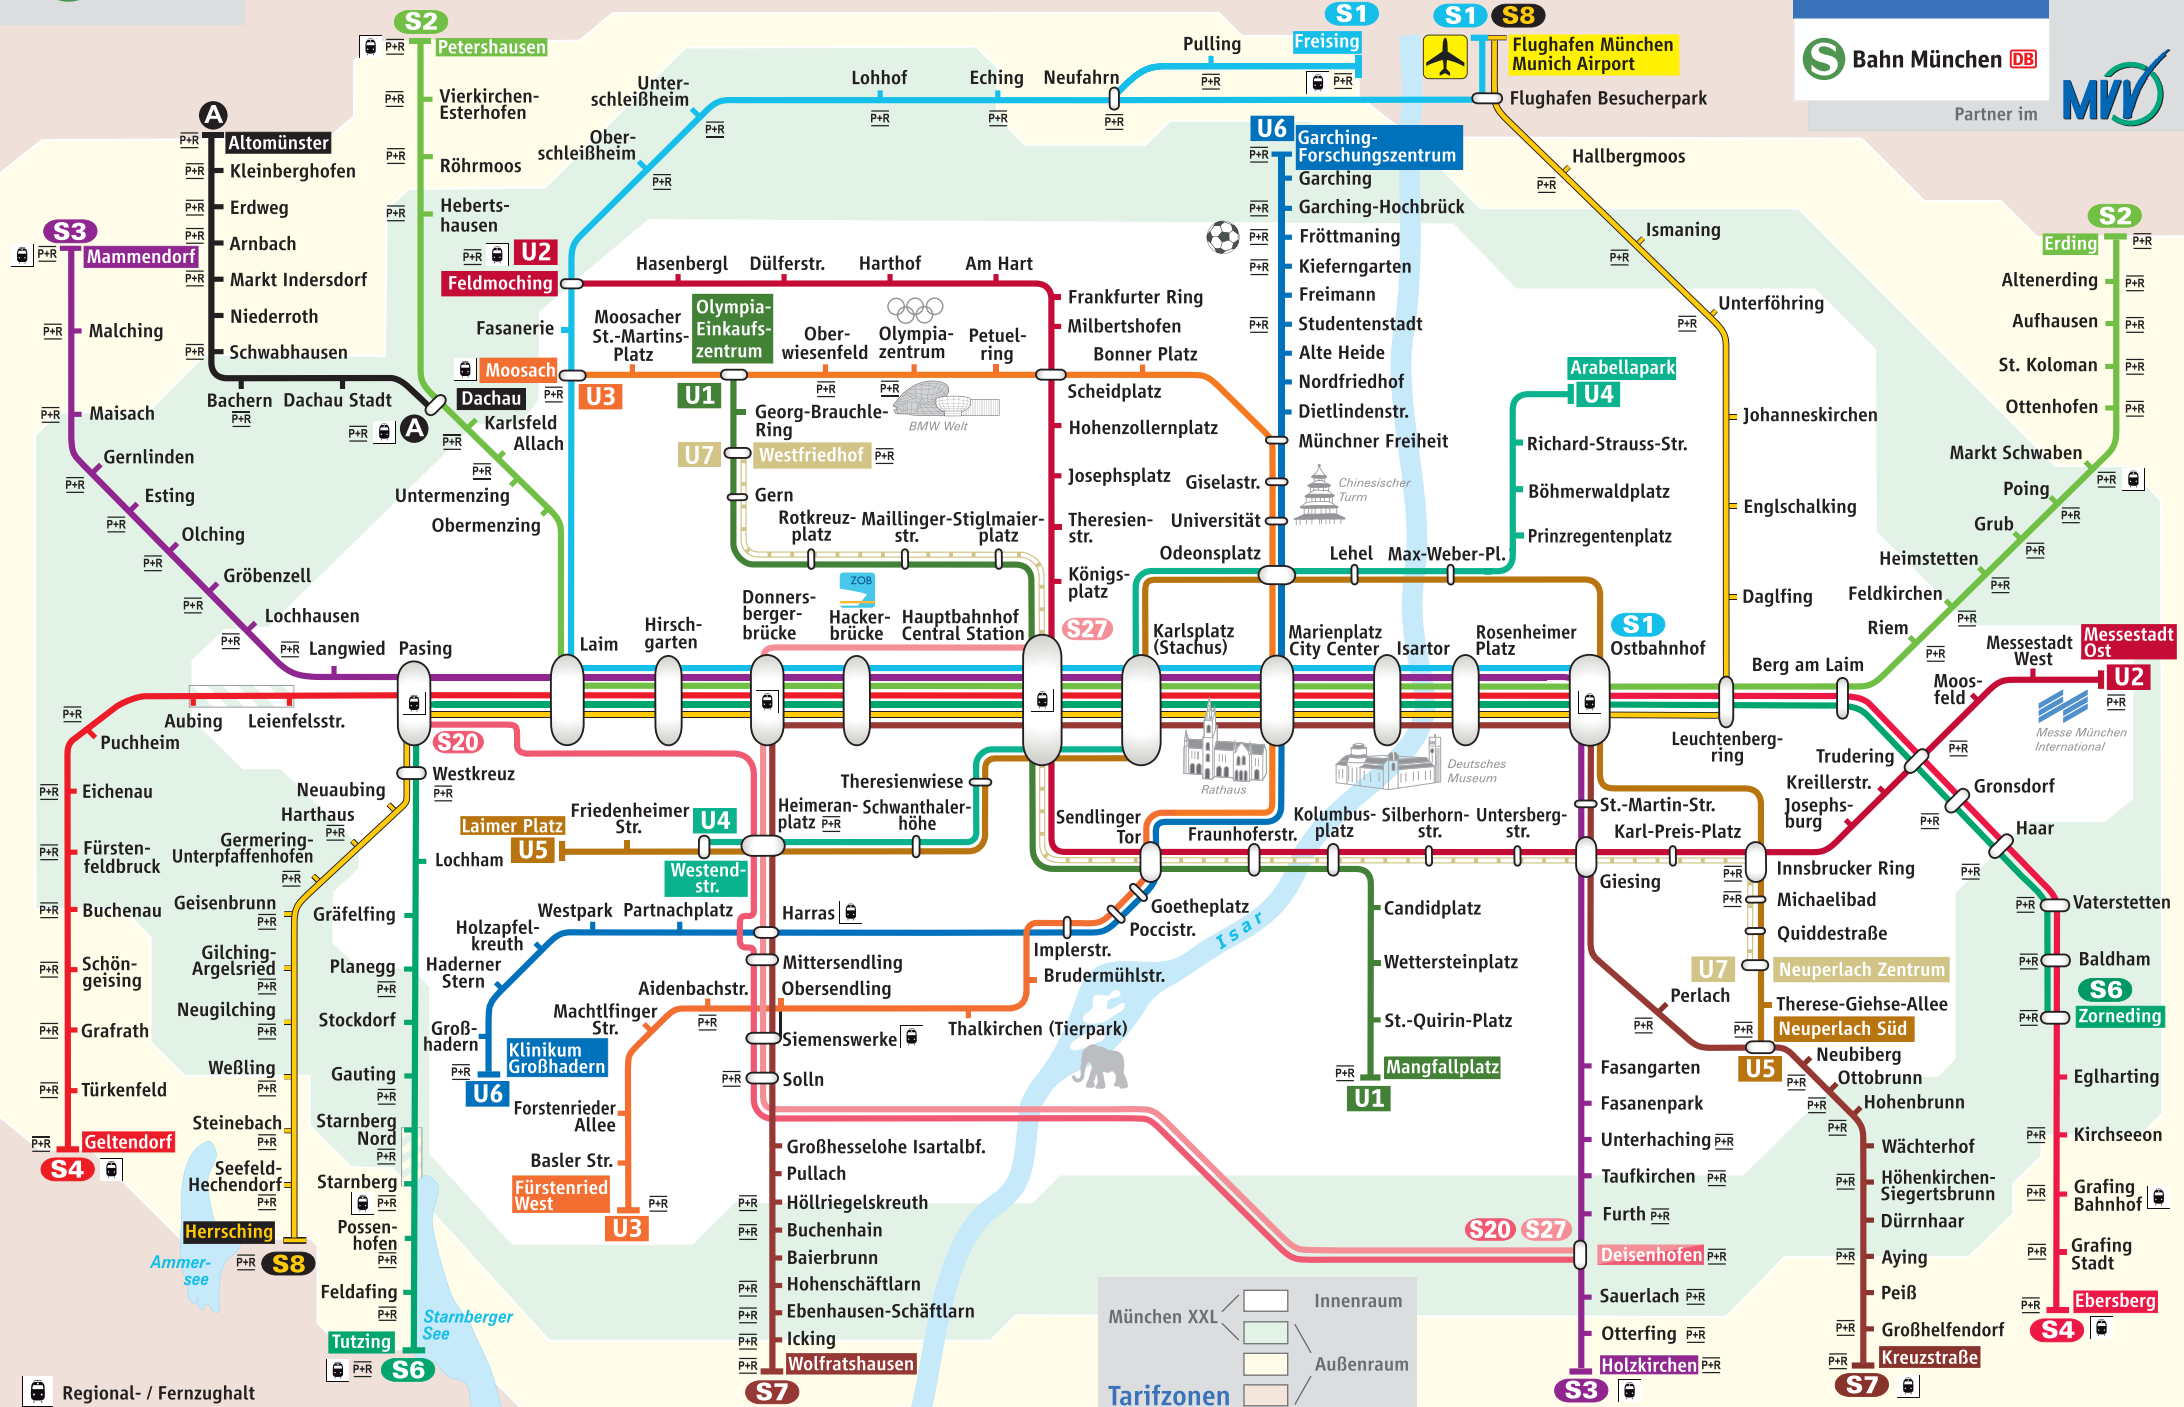

Schnellbahnnetz

Regional- / Fernzughalt

München XXL

- Innenraum
- Außenraum

Tarifzonen